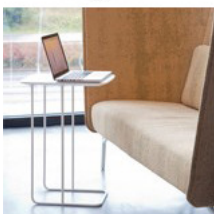

BONDO design Harri Korhonen

Bondon rakenne sekä viistoreunainen ja pehmeä tason muoto antavat tuotteelle kevyen vaikutelman. Pöydät limittyvät osittain mahdollistaen orgaanisen ryhmittelyn. Bondo pöytä on saatavilla useassa koossa mukaanlukien pienen sivupöydän esim. läppäryöskentelyyn sohva- tai nojatuoliryhmissä. Bondo pöytäsarja on saatavilla myös puisella jalkavaihtoehdolla, joka lanseerattiin Tukholman huonekalumessuilla helmikuussa 2016.

Lehdistökuvat: www.inno.fi ---> PRESS

Lisätietoja ja kuvapyynnöt:

CEO Niklas Korhonen niklas.korhonen@inno.fi 09 8870 3816

Design Supervisor Thommy Ohman thommy.ohman@inno.fi 09 8870 3820