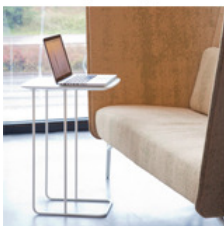

JULIE design Julie Tolvanen, 2015

Julie on tulos pitkäjänteisestä suunnitteluprosessista, jossa viilusta taivutetuista rimoista muodostuu kaunis istuin kevyen näköiseen, veistokselliseen kokopuiseen dining- tai kokoustuoliin. Saatavilla joko istuinverhoiltuna tai ilman. Julie on palkittu kansainvälisesti arvostetulla GOOD DESIGN™ 2015 Award tunnustuksella.